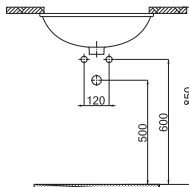

50354 | 55 cm Under-Counter washbasin

Box Size / Kutu Ölçüleri	205x442x565 mm
Weight / Ağırlık	7,0 kg (+/- %5)
Volume / Hacim	0,040 m³
Pieces for Pallet / Palet Adetleri	12 or 24 pieces