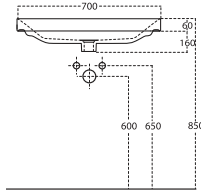

11050 | 50 cm washbasin

Box Size / Kutu Ölçüleri	160x500x478 mm
Weight / Ağırlık	12,30 kg (+/- %5)
Volume / Hacim	0,038 m ³
Pieces for Pallet / Palet Adetleri	16 or 24 pieces

11060 | 60 cm washbasin

Box Size / Kutu Ölçüleri	157x605x482 mm
Weight / Ağırlık	15,70 kg (+/- %5)
Volume / Hacim	0,046 m ³
Pieces for Pallet / Palet Adetleri	16 or 24 pieces

11070 | 70 cm washbasin

Box Size / Kutu Ölçüleri	170x705x385 mm
Weight / Ağırlık	15,45 kg (+/- %5)
Volume / Hacim	0,046 m ³
Pieces for Pallet / Palet Adetleri	12 or 18 pieces

11080 | 80 cm washbasin

Box Size / Kutu Ölçüleri	165x803x480 mm
Weight / Ağırlık	20,30 kg (+/- %5)
Volume / Hacim	0,064 m ³
Pieces for Pallet / Palet Adetleri	10 or 15 pieces

3064 | 65 cm washbasin

Box Size / Kutu Ölçüleri	125x420x651 mm
Weight / Ağırlık	13,0 kg (+/- %5)
Volume / Hacim	0,034 m ³
Pieces for Pallet / Palet Adetleri	16 or 24 pieces

3050 | 50 cm washbasin

Box Size / Kutu Ölçüleri	135x525x393 mm
Weight / Ağırlık	13,4 kg (+/- %5)
Volume / Hacim	0,028 m ³
Pieces for Pallet / Palet Adetleri	24 or 40 pieces