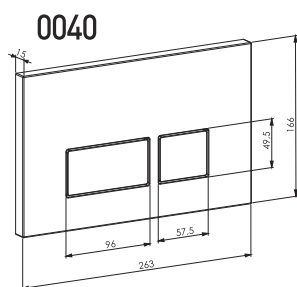

Technical Details