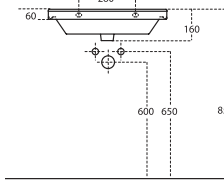

11050 | 50 cm washbasin

Box Size / Kutu Ölçüleri	160x500x478 mm
Weight / Ağırlık	12,30 kg (+/- %5)
Volume / Hacim	0,038 m ³
Pieces for Pallet / Palet Adetleri	16 or 24 pieces

11060 | 60 cm washbasin

Box Size / Kutu Ölçüleri	157x605x482 mm
Weight / Ağırlık	15,70 kg (+/- %5)
Volume / Hacim	0,046 m ³
Pieces for Pallet / Palet Adetleri	16 or 24 pieces

11070 | 70 cm washbasin

Box Size / Kutu Ölçüleri	170x705x385 mm
Weight / Ağırlık	15,45 kg (+/- %5)
Volume / Hacim	0,046 m ³
Pieces for Pallet / Palet Adetleri	12 or 18 pieces

11080 | 80 cm washbasin

Box Size / Kutu Ölçüleri	165x803x480 mm
Weight / Ağırlık	20,30 kg (+/- %5)
Volume / Hacim	0,064 m ³
Pieces for Pallet / Palet Adetleri	10 or 15 pieces