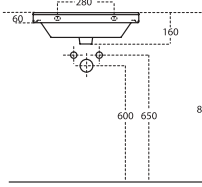

11050 | 50 cm washbasin

Box Size / Kutu Ölçüleri	160x500x478 mm
Weight / Ağırlık	12,30 kg (+/- %5)
Volume / Hacim	0,038 m ³
Pieces for Pallet / Palet Adetleri	16 or 24 pieces

11060 | 60 cm washbasin

Box Size / Kutu Ölçüleri	157x605x482 mm
Weight / Ağırlık	15,70 kg (+/- %5)
Volume / Hacim	0,046 m ³
Pieces for Pallet / Palet Adetleri	16 or 24 pieces

11070 | 70 cm washbasin

Box Size / Kutu Ölçüleri	170x705x385 mm
Weight / Ağırlık	15,45 kg (+/- %5)
Volume / Hacim	0,046 m ³
Pieces for Pallet / Palet Adetleri	12 or 18 pieces

11080 | 80 cm washbasin

Box Size / Kutu Ölçüleri	165x803x480 mm
Weight / Ağırlık	20,30 kg (+/- %5)
Volume / Hacim	0,064 m ³
Pieces for Pallet / Palet Adetleri	10 or 15 pieces