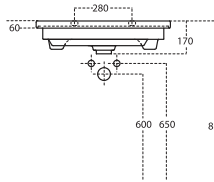

11050 | 50 cm washbasin

Box Size / Kutu Ölçüleri	160x500x478 mm
Weight / Ağırlık	12,30 kg (+/- %5)
Volume / Hacim	0,038 m ³
Pieces for Pallet / Palet Adetleri	16 or 24 pieces

11060 | 60 cm washbasin

Box Size / Kutu Ölçüleri	157x605x482 mm
Weight / Ağırlık	15,70 kg (+/- %5)
Volume / Hacim	0,046 m ³
Pieces for Pallet / Palet Adetleri	16 or 24 pieces

11070 | 70 cm washbasin

Box Size / Kutu Ölçüleri	170x705x385 mm
Weight / Ağırlık	15,45 kg (+/- %5)
Volume / Hacim	0,046 m ³
Pieces for Pallet / Palet Adetleri	12 or 18 pieces

11080 | 80 cm washbasin

Box Size / Kutu Ölçüleri	165x803x480 mm
Weight / Ağırlık	20,30 kg (+/- %5)
Volume / Hacim	0,064 m ³
Pieces for Pallet / Palet Adetleri	10 or 15 pieces