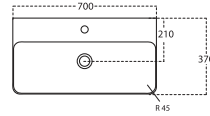

11050 | 50 cm washbasin

Box Size / Kutu Ölçüleri	160x500x478 mm
Weight / Ağırlık	12,30 kg (+/- %5)
Volume / Hacim	0,038 m ³
Pieces for Pallet / Palet Adetleri	16 or 24 pieces

11060 | 60 cm washbasin

Box Size / Kutu Ölçüleri	157x605x482 mm
Weight / Ağırlık	15,70 kg (+/- %5)
Volume / Hacim	0,046 m ³
Pieces for Pallet / Palet Adetleri	16 or 24 pieces

11070 | 70 cm washbasin

Box Size / Kutu Ölçüleri	170x705x385 mm
Weight / Ağırlık	15,45 kg (+/- %5)
Volume / Hacim	0,046 m ³
Pieces for Pallet / Palet Adetleri	12 or 18 pieces

11080 | 80 cm washbasin

Box Size / Kutu Ölçüleri	165x803x480 mm
Weight / Ağırlık	20,30 kg (+/- %5)
Volume / Hacim	0,064 m ³
Pieces for Pallet / Palet Adetleri	10 or 15 pieces