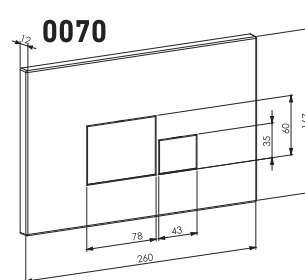

Technical Details