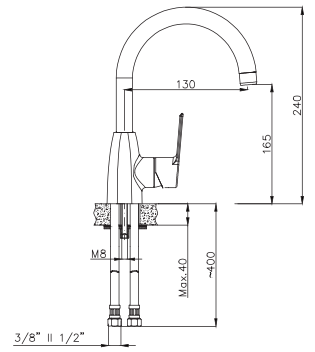

11070 | 70 cm washbasin

Box Size / Kutu Ölçüleri	170x705x385 mm
Weight / Ağırlık	15,45 kg (+/- %5)
Volume / Hacim	0,046 m ³
Pieces for Pallet / Palet Adetleri	12 or 18 pieces

11080 | 80 cm washbasin

Box Size / Kutu Ölçüleri	165x803x480 mm
Weight / Ağırlık	20,30 kg (+/- %5)
Volume / Hacim	0,064 m ³
Pieces for Pallet / Palet Adetleri	10 or 15 pieces

3064 | 65 cm washbasin

Box Size / Kutu Ölçüleri	125x420x651 mm
Weight / Ağırlık	13,0 kg (+/- %5)
Volume / Hacim	0,034 m ³
Pieces for Pallet / Palet Adetleri	16 or 24 pieces

3050 | 50 cm washbasin

Box Size / Kutu Ölçüleri	135x525x393 mm
Weight / Ağırlık	13,4 kg (+/- %5)
Volume / Hacim	0,028 m ³
Pieces for Pallet / Palet Adetleri	24 or 40 pieces

3121 | 54 cm washbasin

Box Size / Kutu Ölçüleri	547x407x192 mm
Weight / Ağırlık	12,00 kg (+/- %5)
Volume / Hacim	0,039 m ³
Pieces for Pallet / Palet Adetleri	12 or 18 pieces

50354 | 55 cm Under-Counter washbasin

Box Size / Kutu Ölçüleri	205x442x565 mm
Weight / Ağırlık	7,0 kg (+/- %5)
Volume / Hacim	0,040 m ³
Pieces for Pallet / Palet Adetleri	12 or 24 pieces

Chrome
 15490141 3/8"
 15494591 1/2"

Medium Basin Faucet 160