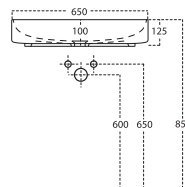

11050 | 50 cm washbasin

Box Size / Kutu Ölçüleri	160x500x478 mm
Weight / Ağırlık	12,30 kg (+/- %5)
Volume / Hacim	0,038 m ³
Pieces for Pallet / Palet Adetleri	16 or 24 pieces

11060 | 60 cm washbasin

Box Size / Kutu Ölçüleri	157x605x482 mm
Weight / Ağırlık	15,70 kg (+/- %5)
Volume / Hacim	0,046 m ³
Pieces for Pallet / Palet Adetleri	16 or 24 pieces

11070 | 70 cm washbasin

Box Size / Kutu Ölçüleri	170x705x385 mm
Weight / Ağırlık	15,45 kg (+/- %5)
Volume / Hacim	0,046 m ³
Pieces for Pallet / Palet Adetleri	12 or 18 pieces

11080 | 80 cm washbasin

Box Size / Kutu Ölçüleri	165x803x480 mm
Weight / Ağırlık	20,30 kg (+/- %5)
Volume / Hacim	0,064 m ³
Pieces for Pallet / Palet Adetleri	10 or 15 pieces

3064 | 65 cm washbasin

Box Size / Kutu Ölçüleri	125x420x651 mm
Weight / Ağırlık	13,0 kg (+/- %5)
Volume / Hacim	0,034 m ³
Pieces for Pallet / Palet Adetleri	16 or 24 pieces

3050 | 50 cm washbasin

Box Size / Kutu Ölçüleri	135x525x393 mm
Weight / Ağırlık	13,4 kg (+/- %5)
Volume / Hacim	0,028 m ³
Pieces for Pallet / Palet Adetleri	24 or 40 pieces