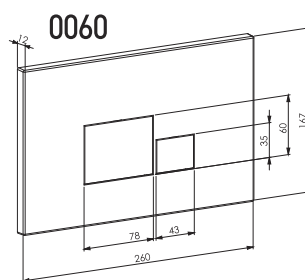

Technical Details