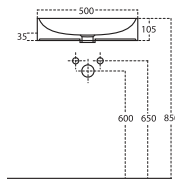

11050 | 50 cm washbasin

Box Size / Kutu Ölçüleri	160x500x478 mm
Weight / Ağırlık	12,30 kg (+/- %5)
Volume / Hacim	0,038 m ³
Pieces for Pallet / Palet Adetleri	16 or 24 pieces

11060 | 60 cm washbasin

Box Size / Kutu Ölçüleri	157x605x482 mm
Weight / Ağırlık	15,70 kg (+/- %5)
Volume / Hacim	0,046 m ³
Pieces for Pallet / Palet Adetleri	16 or 24 pieces

11070 | 70 cm washbasin

Box Size / Kutu Ölçüleri	170x705x385 mm
Weight / Ağırlık	15,45 kg (+/- %5)
Volume / Hacim	0,046 m ³
Pieces for Pallet / Palet Adetleri	12 or 18 pieces

11080 | 80 cm washbasin

Box Size / Kutu Ölçüleri	165x803x480 mm
Weight / Ağırlık	20,30 kg (+/- %5)
Volume / Hacim	0,064 m ³
Pieces for Pallet / Palet Adetleri	10 or 15 pieces

3064 | 65 cm washbasin

Box Size / Kutu Ölçüleri	125x420x651 mm
Weight / Ağırlık	13,0 kg (+/- %5)
Volume / Hacim	0,034 m ³
Pieces for Pallet / Palet Adetleri	16 or 24 pieces

3050 | 50 cm washbasin

Box Size / Kutu Ölçüleri	135x525x393 mm
Weight / Ağırlık	13,4 kg (+/- %5)
Volume / Hacim	0,028 m ³
Pieces for Pallet / Palet Adetleri	24 or 40 pieces

3121 | 54 cm washbasin

Box Size / Kutu Ölçüleri	547x407x192 mm
Weight / Ağırlık	12,00 kg (+/- %5)
Volume / Hacim	0,039 m ³
Pieces for Pallet / Palet Adetleri	12 or 18 pieces

50354 | 55 cm Under-Counter washbasin