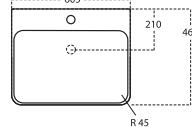

11050 | 50 cm washbasin

Box Size / Kutu Ölçüleri	160x500x478 mm
Weight / Ağırlık	12,30 kg (+/- %5)
Volume / Hacim	0,038 m ³
Pieces for Pallet / Palet Adetleri	16 or 24 pieces

11060 | 60 cm washbasin

Box Size / Kutu Ölçüleri	157x605x482 mm
Weight / Ağırlık	15,70 kg (+/- %5)
Volume / Hacim	0,046 m ³
Pieces for Pallet / Palet Adetleri	16 or 24 pieces

11070 | 70 cm washbasin

Box Size / Kutu Ölçüleri	170x705x385 mm
Weight / Ağırlık	15,45 kg (+/- %5)
Volume / Hacim	0,046 m ³
Pieces for Pallet / Palet Adetleri	12 or 18 pieces

11080 | 80 cm washbasin

Box Size / Kutu Ölçüleri	165x803x480 mm
Weight / Ağırlık	20,30 kg (+/- %5)
Volume / Hacim	0,064 m ³
Pieces for Pallet / Palet Adetleri	10 or 15 pieces