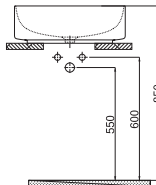

3121 | 54 cm washbasin

Box Size / Kutu Ölçüleri	547x407x192 mm
Weight / Ağırlık	12,00 kg (+/- %5)
Volume / Hacim	0,039 m³
Pieces for Pallet / Palet Adetleri	12 or 18 pieces