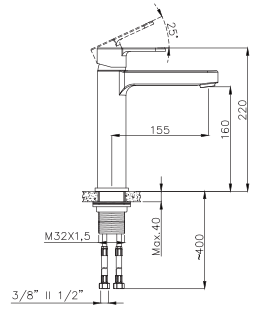

11070 | 70 cm washbasin

Box Size / Kutu Ölçüleri	170x705x385 mm
Weight / Ağırlık	15,45 kg (+/- %5)
Volume / Hacim	0,046 m ³
Pieces for Pallet / Palet Adetleri	12 or 18 pieces

11080 | 80 cm washbasin

Box Size / Kutu Ölçüleri	165x803x480 mm
Weight / Ağırlık	20,30 kg (+/- %5)
Volume / Hacim	0,064 m ³
Pieces for Pallet / Palet Adetleri	10 or 15 pieces

3064 | 65 cm washbasin

Box Size / Kutu Ölçüleri	125x420x651 mm
Weight / Ağırlık	13,0 kg (+/- %5)
Volume / Hacim	0,034 m ³
Pieces for Pallet / Palet Adetleri	16 or 24 pieces

3050 | 50 cm washbasin

Box Size / Kutu Ölçüleri	135x525x393 mm
Weight / Ağırlık	13,4 kg (+/- %5)
Volume / Hacim	0,028 m ³
Pieces for Pallet / Palet Adetleri	24 or 40 pieces

3121 | 54 cm washbasin

Box Size / Kutu Ölçüleri	547x407x192 mm
Weight / Ağırlık	12,00 kg (+/- %5)
Volume / Hacim	0,039 m ³
Pieces for Pallet / Palet Adetleri	12 or 18 pieces

50354 | 55 cm Under-Counter washbasin

Box Size / Kutu Ölçüleri	205x442x565 mm
Weight / Ağırlık	7,0 kg (+/- %5)
Volume / Hacim	0,040 m ³
Pieces for Pallet / Palet Adetleri	12 or 24 pieces

Chrome
 15490141 3/8"
 15494591 1/2"

Medium Basin Faucet 160