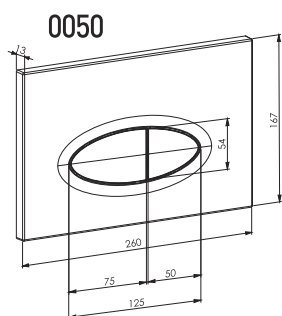

Technical Details