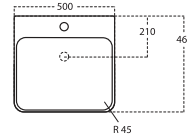

11050 | 50 cm washbasin

Box Size / Kutu Ölçüleri	160x500x478 mm
Weight / Ağırlık	12,30 kg (+/- %5)
Volume / Hacim	0,038 m ³
Pieces for Pallet / Palet Adetleri	16 or 24 pieces

11060 | 60 cm washbasin

Box Size / Kutu Ölçüleri	157x605x482 mm
Weight / Ağırlık	15,70 kg (+/- %5)
Volume / Hacim	0,046 m ³
Pieces for Pallet / Palet Adetleri	16 or 24 pieces

11070 | 70 cm washbasin

Box Size / Kutu Ölçüleri	170x705x385 mm
Weight / Ağırlık	15,45 kg (+/- %5)
Volume / Hacim	0,046 m ³
Pieces for Pallet / Palet Adetleri	12 or 18 pieces

11080 | 80 cm washbasin

Box Size / Kutu Ölçüleri	165x803x480 mm
Weight / Ağırlık	20,30 kg (+/- %5)
Volume / Hacim	0,064 m ³
Pieces for Pallet / Palet Adetleri	10 or 15 pieces