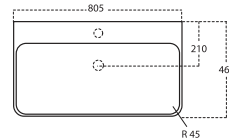

11050 | 50 cm washbasin

Box Size / Kutu Ölçüleri	160x500x478 mm
Weight / Ağırlık	12,30 kg (+/- %5)
Volume / Hacim	0,038 m ³
Pieces for Pallet / Palet Adetleri	16 or 24 pieces

11060 | 60 cm washbasin

Box Size / Kutu Ölçüleri	157x605x482 mm
Weight / Ağırlık	15,70 kg (+/- %5)
Volume / Hacim	0,046 m ³
Pieces for Pallet / Palet Adetleri	16 or 24 pieces

11070 | 70 cm washbasin

Box Size / Kutu Ölçüleri	170x705x385 mm
Weight / Ağırlık	15,45 kg (+/- %5)
Volume / Hacim	0,046 m ³
Pieces for Pallet / Palet Adetleri	12 or 18 pieces

11080 | 80 cm washbasin

Box Size / Kutu Ölçüleri	165x803x480 mm
Weight / Ağırlık	20,30 kg (+/- %5)
Volume / Hacim	0,064 m ³
Pieces for Pallet / Palet Adetleri	10 or 15 pieces