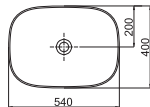

11050 | 50 cm washbasin

Box Size / Kutu Ölçüleri	160x500x478 mm
Weight / Ağırlık	12,30 kg (+/- %5)
Volume / Hacim	0,038 m ³
Pieces for Pallet / Palet Adetleri	16 or 24 pieces

11060 | 60 cm washbasin

Box Size / Kutu Ölçüleri	157x605x482 mm
Weight / Ağırlık	15,70 kg (+/- %5)
Volume / Hacim	0,046 m ³
Pieces for Pallet / Palet Adetleri	16 or 24 pieces

11070 | 70 cm washbasin

Box Size / Kutu Ölçüleri	170x705x385 mm
Weight / Ağırlık	15,45 kg (+/- %5)
Volume / Hacim	0,046 m ³
Pieces for Pallet / Palet Adetleri	12 or 18 pieces

11080 | 80 cm washbasin

Box Size / Kutu Ölçüleri	165x803x480 mm
Weight / Ağırlık	20,30 kg (+/- %5)
Volume / Hacim	0,064 m ³
Pieces for Pallet / Palet Adetleri	10 or 15 pieces

3064 | 65 cm washbasin

Box Size / Kutu Ölçüleri	125x420x651 mm
Weight / Ağırlık	13,0 kg (+/- %5)
Volume / Hacim	0,034 m ³
Pieces for Pallet / Palet Adetleri	16 or 24 pieces

3050 | 50 cm washbasin

Box Size / Kutu Ölçüleri	135x525x393 mm
Weight / Ağırlık	13,4 kg (+/- %5)
Volume / Hacim	0,028 m ³
Pieces for Pallet / Palet Adetleri	24 or 40 pieces

3121 | 54 cm washbasin

Box Size / Kutu Ölçüleri	547x407x192 mm
Weight / Ağırlık	12,00 kg (+/- %5)
Volume / Hacim	0,039 m ³
Pieces for Pallet / Palet Adetleri	12 or 18 pieces

50354 | 55 cm Under-Counter washbasin