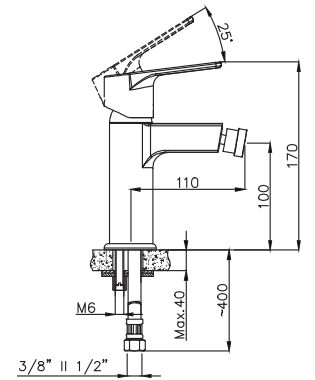

Bidet Faucet