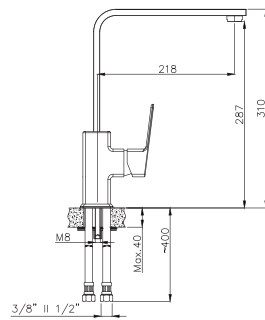

Chrome
15942331 3/8"
15944431 1/2"

Kitchen Faucet